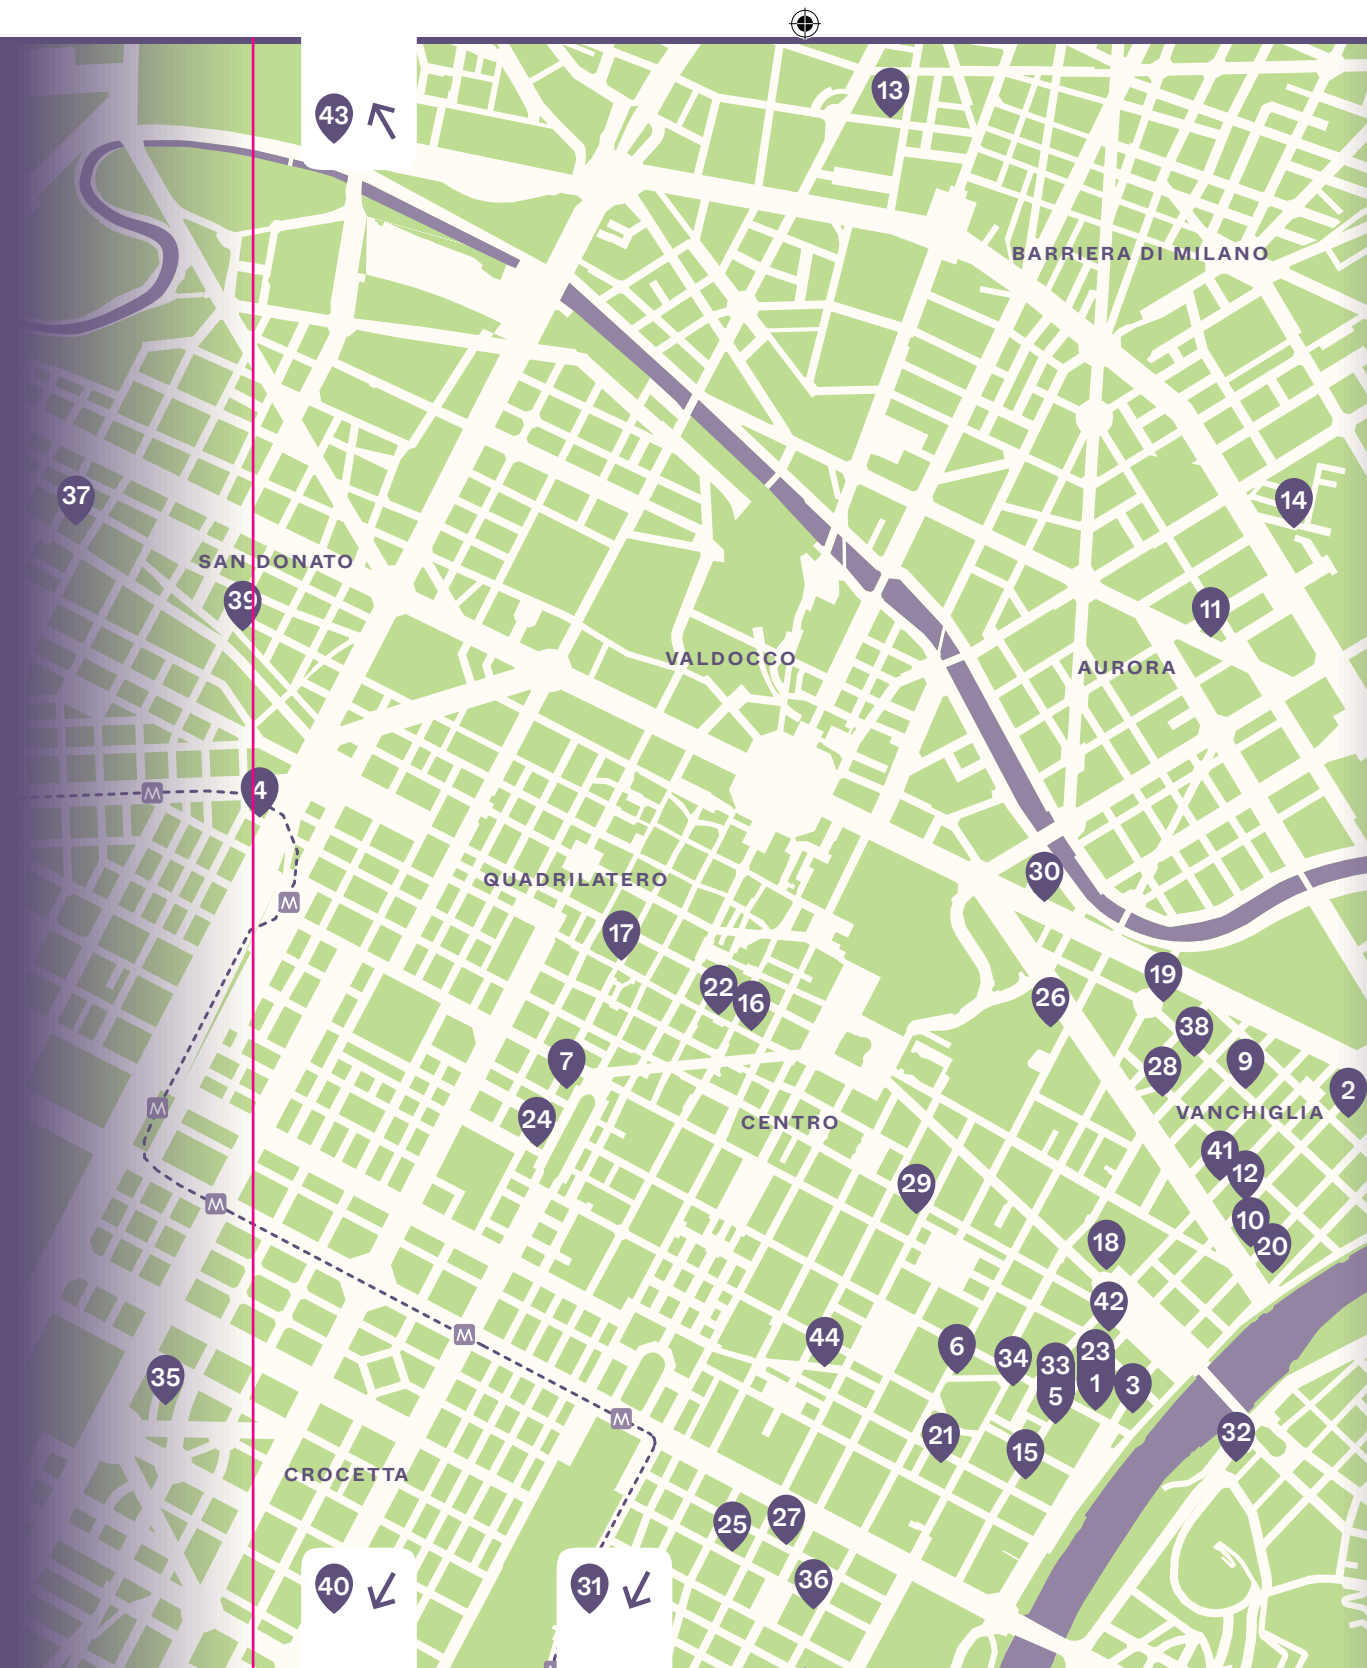

COLLA

1. **8_ Galleria Gliacrobati**
   Reloaded (collettiva)
   via Luigi Ornato, 4
   www.gliacrobati.com
   info@gliacrobati.com
   tel. 393 3918764
2. **9_ Galleria Moitre**
   **Appunti di sociologia urbana
   (collettiva)**
   via S. Giulia, 37
   www.galleriamoitre.com
   info@galleriamoitre.com
   tel. 338 1426301
3. **10_ Metroquadro A***
   Steve Sabella, Everland
   corso S. Maurizio, 73/F
   www.metroquadroarte.com
   info@metroquadroarte.com
   tel. 328 4820897
4. **11_ Mucho Mas!**
   **Massimiliano Tommaso Rezza
   Epicentro (Psalm)**
   corso Brescia, 89
   www.mucomas.gallery
   info@mucomas.gallery
   tel. 347 1653215 / 345 2385179

A* associata ANGAMC

TAG

1. **12_ Febo & Dafne Studio d'arte**
   Naturalismi (collettiva)
   via Vanchiglia, 16 (interno cortile)
   www.feboedafne.com
   feboedafne@gmail.com
   tel. 331 3962965
2. **13_ Gagliardi e Domke A***
   Stati della materiali (collettiva)
   via Cervino, 16
   www.gagliardiedomke.com
   info@gagliardiedomke.com
   tel. 011 19700031 / 335 5917024
3. **14_ Galleria Franco Noero A***
   **Gabriel Kuri, Threshold into Deficit
   (the void after Fontana)**
   via Mottalciata 10/B
   Henrik Håkansson
   Paintings of Trees for Birds
   Open space - Via Pollone, 14
   www.franconoero.com
   info@franconoero.com
   tel. 011 882208
4. **15_ Galleria Peola Simondi A***
   Emily Jacir
   Not So Long As the Night
   via della Rocca, 29
   www.peolasimondi.com
   info@peolasimondi.com
   tel. 011 8124460
5. **16_ Galleria Weber & Weber**
   Trudi van der Elsen
   Fragmented perception
   via S. Tommaso, 7
   www.galleriaweber.it
   direzione@galleriaweber.com
   tel. 011 19500694 / 348 0364070
6. **17_ Giorgio Persano**
   Julião Sarmiento, On Goya
   Rob Birza, Afghanistan
   via Stampatori, 4
   www.giorgiopersano.org
   info@giorgiopersano.org
   tel. 011 4378178 / 011 835527
7. **18_ Galleria In Arco**
   **Tre astrattisti a confronto: Accardi,
   Rotella, Turcato**
   piazza Vittorio Veneto 1/3
   www.in-arco.com
   info@in-arco.com
   tel. 011 19665399
8. **19_ Luce Gallery**
   Everyday Secrets (collettiva)
   largo Montebello, 40
   www.lucegallery.com
   info@lucegallery.com
   tel. 011 18890206
9. **20_ Norma Mangione Gallery A***
   **Isabell Heimerdinger, Cieli di
   intensa, incontaminata bellezza**
   via Matteo Pescatore, 17
   www.normamangione.com
   info@normamangione.com
   tel. 011 5539231
10. **21_ Photo & Contemporary**
    Paolo Mussat Sartor, Visioni
    via dei Mille, 36
    www.photoandcontemporary.com
    info@photoandcontemporary.com
    photoco@libero.it
    tel. 011 889 884
11. **22_ Raffaella de Chirico
    Arte Contemporanea**
    Ima Montoya, More Than This
    via Giuseppe Barbaroux, 16
    www.dechiricogalleriadarte.com
    info@dechiricogalleriadarte.it
    tel. 392 8972581
12. **23_ Riccardo Costantini**
    Andrea Bouquet, I miei legni
    In Project Room
    Enrico Iuliano, "6200 BAR"
    via Giovanni Giolitti, 51
    www.rcontemporary.com
    riccardocostantini65@gmail.com
    tel. 011 8141099
13. **24_ Tucci Russo Chambres d'Art A***
    Il giardino dei sogni (collettiva)
    via Davide Bertolotti, 2
    www.tuccirusso.com
    gallery@tuccirusso.com
    tel. 0121 953357

A* associata ANGAMC